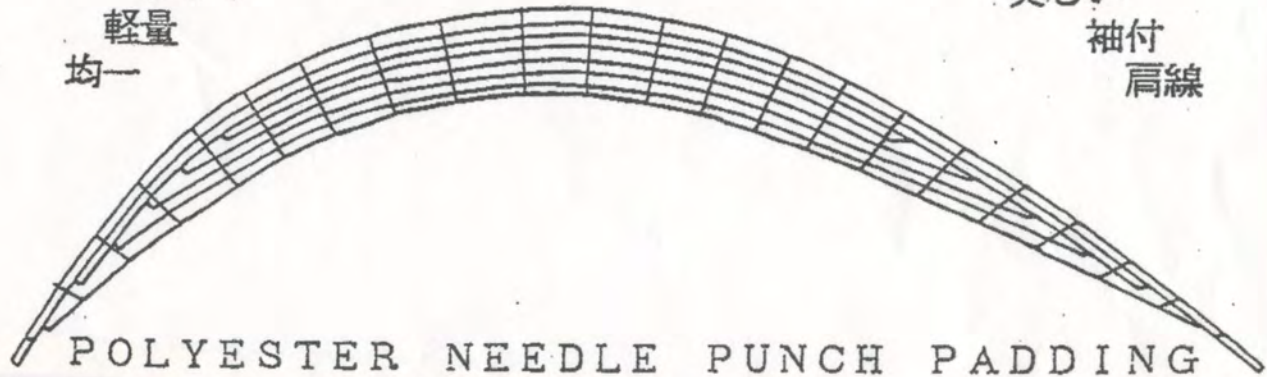

# カール・パッド

CURL · PAD

ソフト  
軽量  
均一

美しい  
袖付  
肩線

POLYESTER NEEDLE PUNCH PADDING

カール・パッド 5 PAIRS

モノ・サテライト関連商品・IMAZU CO., LTD