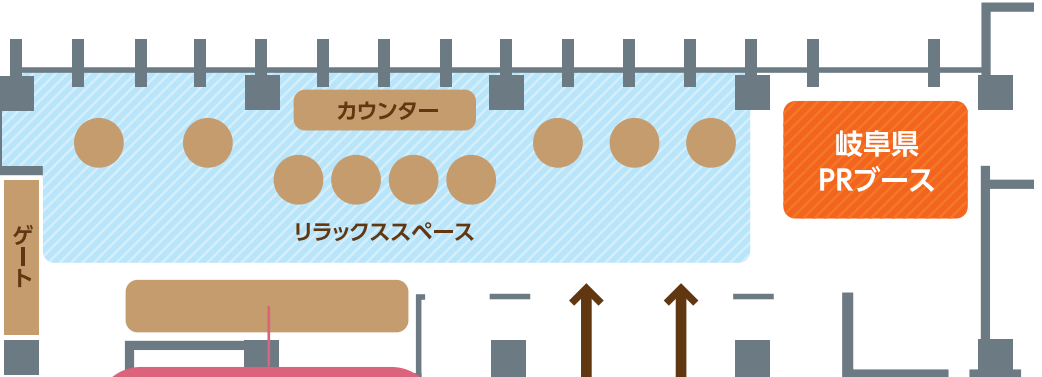

リラックススペース

食べ放題
チケット売場

じゅうろく
プラザ
2F

入口

実演
コーナー

総合案内所

カウンター

リラックススペース

岐阜県
PRブース

ゲート

スタンプラリーコーナー
(受付・引き換え)

17

18

19

20

21