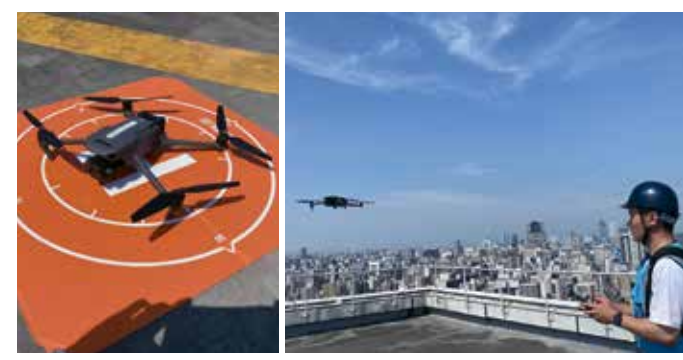

クリエ株式会社
 所在地 岐阜市北一色3-5-9
 TEL 058-260-7115
 営業時間 9:00~17:00
 定休日 土曜日、日曜日、祝日
 E-mail cri-sh@n1001948.insurance-agt.ne.jp
 URL https://www.crie-gifu.co.jp/

一般建築 塗装業 上空から調査・点検・診断

今年度より高精度な点検が可能なドローン事業をスタートしました。ドローン業界で絶大な信頼を誇るメーカーDJI製ドローンを用いて、3つの「S」精度・スピード・safetyを掲げ事業展開しております。
 ○屋根・外壁点検 ○現場管理の空撮(進捗管理等)
 ○太陽光パネルの定期点検
 上空から確認ができる為、点検費用の大幅カットと工期削減に繋がります。また人材の効率化により複数の現場を担当することも強みの一つです、お客様にもその場で一緒に確認して頂けるのも好評いただいております。