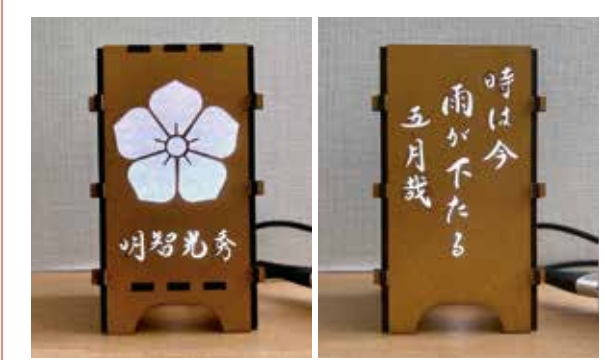

株式会社彩美
 所在地 岐阜市栗野西1-485
 TEL 058-237-6760
 営業時間 9:00~18:00
 定休日 日曜日
 E-mail info@saibi-tosou.com
 URL https://saibi-tosou.com/

景品・ノベルティ販売 景品や記念品なら「景品広場」におまかせ!

株式会社ロマンが運営する景品販売サイト「景品広場」では8,000点以上の景品・ノベルティ向けアイテムをご用意しております。周年記念や運動会、敬老会などイベント・行事向けに最適なアイテムをお選びいただけます。また社名や店舗名を印刷できる商品も豊富に取り揃えていますので、手軽に【オリジナルアイテム】を作ることができます。会社や店舗の景品や記念品、販促品の事で困りましたら、お気軽に景品広場までお問合せください。

株式会社ロマン
 所在地 岐阜市栗野東1-85-10
 TEL 058-237-4746
 営業時間 9:00~18:00
 定休日 土曜日、日曜日、祝日
 E-mail info@loman.co.jp
 URL https://www.loman.co.jp

光学機器の組立 レーザー加工にて様々な物を作成

弊社は印刷機材販売を54年に亘り、主たる業務で行ってまいりました。また、2008年よりクリーンルームを備えました社屋を併設し、光学機器の組立てを行っています。主な商品として、スポッティングスコープ、100円で見られる観光望遠鏡等の組み立てを行っています。最近では大河ドラマにあやかり各地の武将の家紋と名言をレーザー加工機でカットし、USB電源で灯りが点灯する小さな行燈<チビ灯>を作成しています ネット<minne>にて「ASAMARI」で検索、販売中