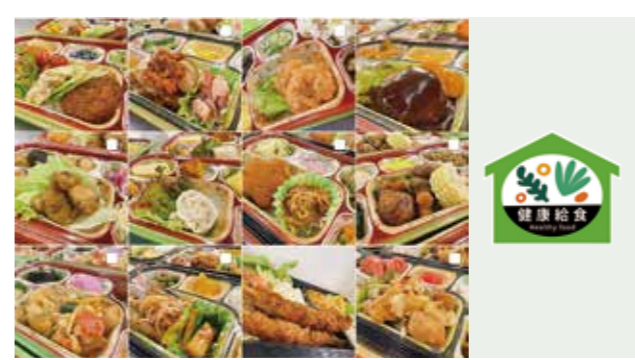

弁当製造 宅配事業 働く皆様へ手作り弁当のお届け!

創業58年の地域密着型のお弁当屋です。働く皆様のお弁当を会社にお届けします。ブランド米(岐阜ハツシモ・コシヒカリ)をお弁当にあうブレンドで配合し釜だきしており、お米がとにかく美味しく大好評!メニューも日替わりで飽きを感じさせないよう工夫しており、どこか懐かしいおばんざいのファンも多い、手間ひまかけたお弁当です。「社員のお弁当を作る手間を省きたい」、「社員に手作りで美味しいものを食べてほしい」、そんなお声に全力でお応えします。ぜひ『健康給食』にお任せください!

有限会社おくだ

所在地 岐阜市則武中 2-9-8
TEL 058-231-7448
営業時間 8:00~16:00
定休日 無休
E-mail okudakenkou@kyuusyoku.info
URL https://kenko-kyusyoku.com/

Instagram