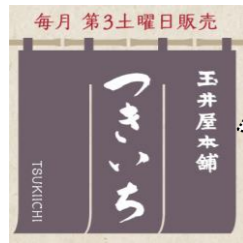

# 6月18日(土) 「かわらまちの日」

川原町の5店舗が同時に  
「当日限定」販売&イベントを開催します！

## ④ 玉井屋本舗

販売時間  
10:00～  
12:00

◇店頭にて実演販売します

手焼き鮎菓子  
登り鮎「天覧」

1個 216円(税込)

◇当日限定生菓子  
「たまいやのいろ」

いちじく  
「映日果」

～いちじく100%のゼリーに  
白玉だんごをのせて～