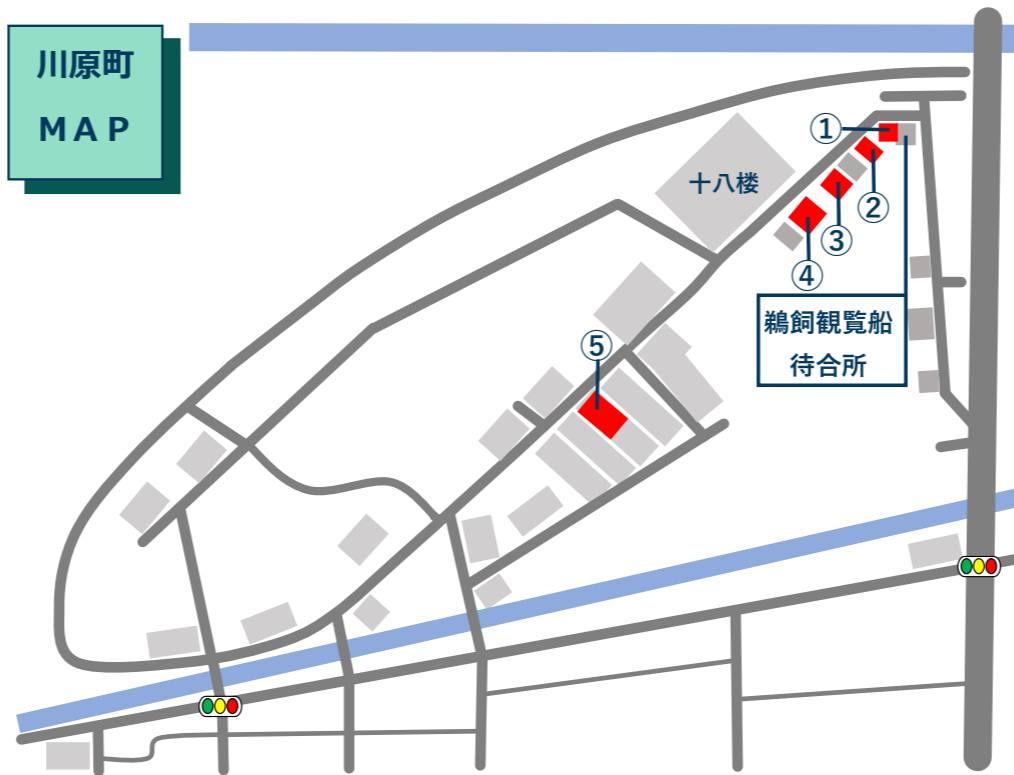

### 梅雨色セット

販売時間  
11:00～  
なくなり次第終了

1セット 500円(税込)

(お問合せ) 岐阜市上材木町428-2 鵜飼観覧船待合所 電話 264-4506

ブルーベリースムージーを紫陽花をイメージして作りました。今月のみなもういろは「ラムネ館」「枝豆館」「マンゴークリーム」の三色です。梅雨時を爽やかな味でおもてなし致します。

## 川原町 MAP